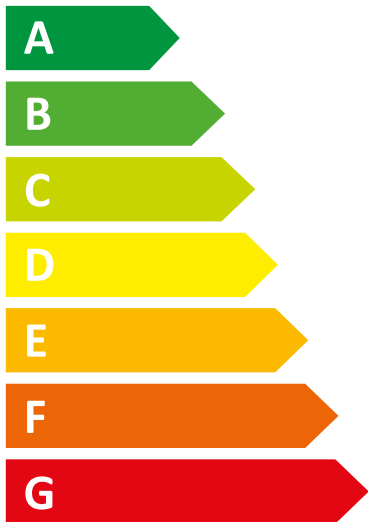

ENERG

Solt

SOLWM814W

47 kWh /  100

8.0 kg

3:38

48 L

ABC**C**DEFG

78dB
A**B**CD